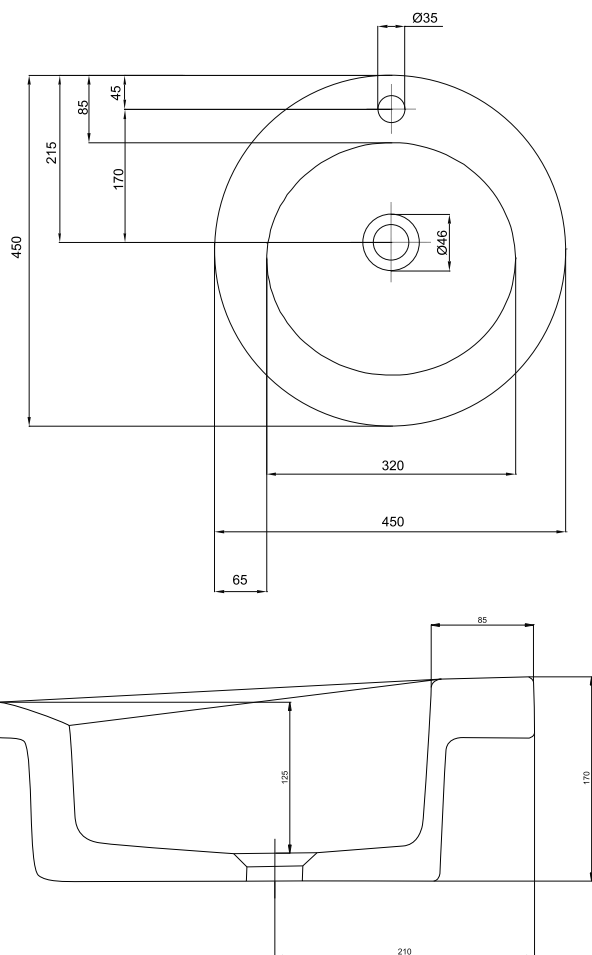

**Umywalka
wpuszczana w blat,
okrągła 45**

KOŁO

COCKTAIL

**Umywalka wpuszczana w blat,
okrągła 45 cm z jednym otwo-
rem, bez przelewu**

Numer: **L31845**

Wymiar: 45 x 45 cm

Waga: 11 kg

W komplecie odpływ z pokrywą
ceramiczną.